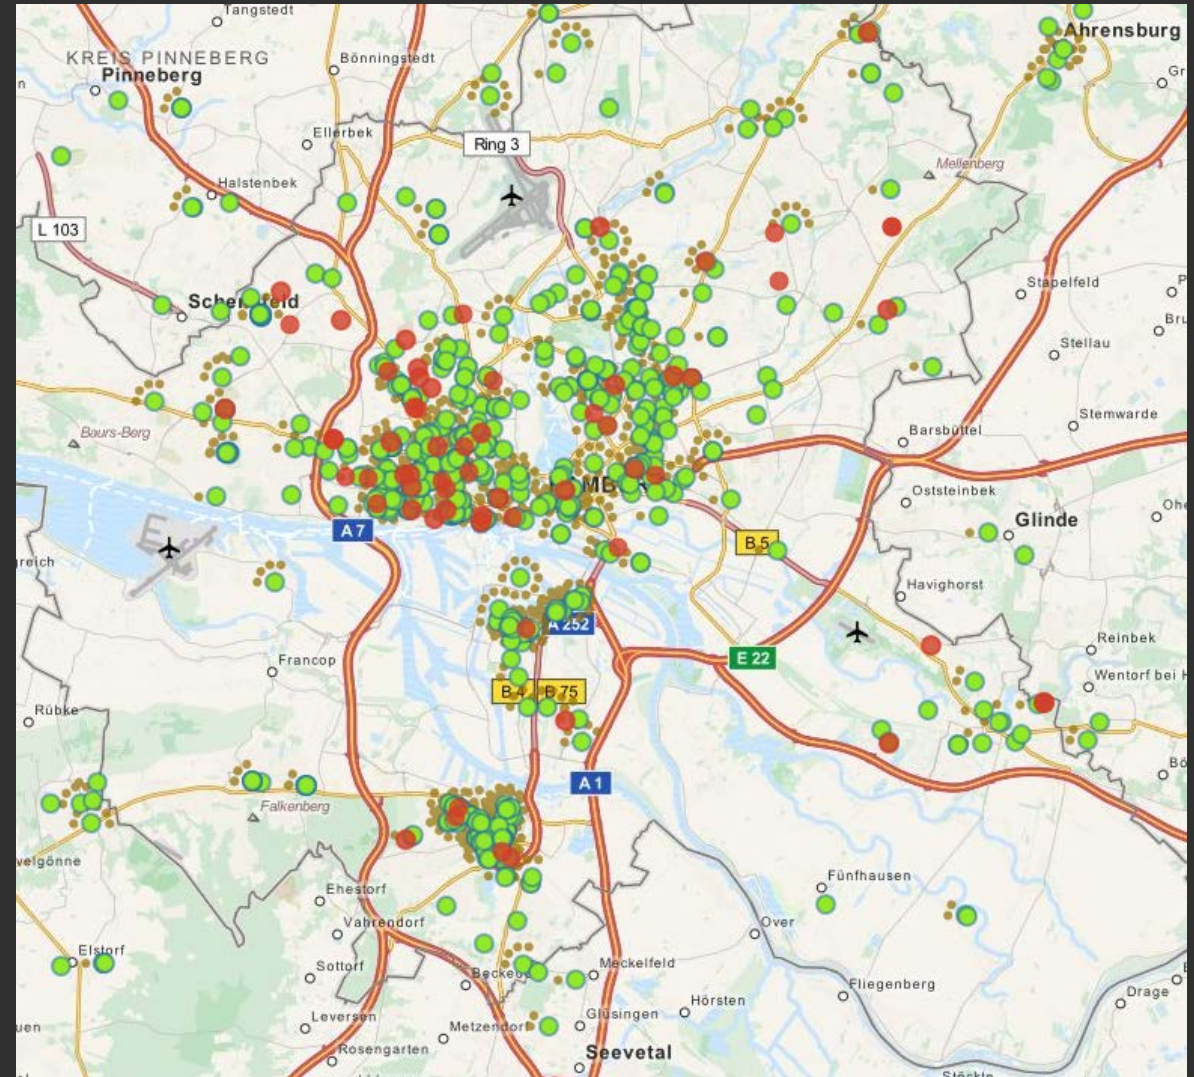

Verbreitung

- 📶 An 170 Orten
- 📶 Mehr als 12.000 Zugangspunkte
- 📶 Kooperation mit Stadtverwaltungen von Arnsberg, Berlin & Lübeck

Knotenkarte

Unsere 7 Knoten
in Neu Wulmstorf

Über 700 Knoten in Hamburg

Freifunkknoten

Haftung

- 📶 Keine Haftung für Knotenbetreiber
- 📶 Aller Internetverkehr geht durch die Gateways.
- 📶 Diese sind nach TMG§8 von Haftung befreit.
- 📶 Wir nehmen die gesetzlichen Vorschriften wörtlich: Wir sammeln keine Daten.