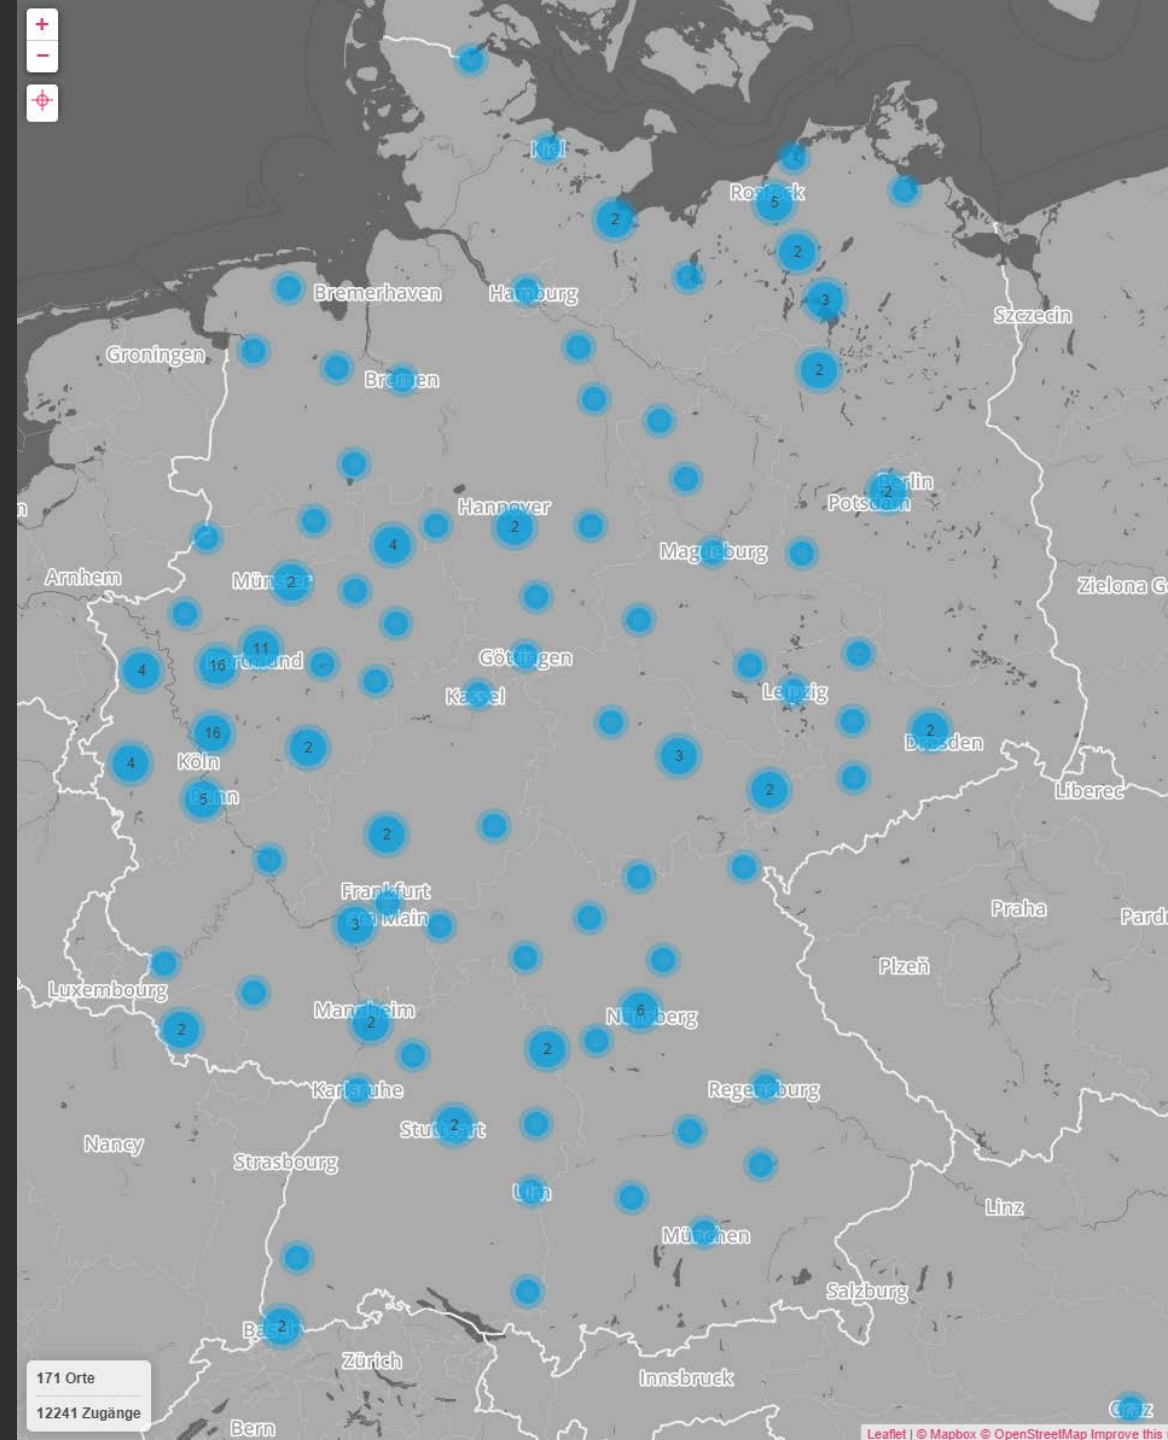

freifunk Neu Wulmstorf

hamburg.freifunk.net

Was ist freifunk?

- 📶 Initiative für freie, offene, kostenlose Netzwerke
- 📶 Steht jedem offen, als Nutzer oder Anbieter
- 📶 Wird von den Menschen betrieben, die es nutzen
- 📶 Nicht kommerziell
- 📶 Nutzt freie, quelloffene Programme
- 📶 Netzneutral - keine Manipulation der Datenströme

Verbreitung

- 📶 An 170 Orten
- 📶 Mehr als 12.000 Zugangspunkte
- 📶 Kooperation mit Stadtverwaltungen von Arnsberg, Berlin & Lübeck

Knotenkarte

Unsere 7 Knoten
in Neu Wulmstorf

Über 700 Knoten in Hamburg

Freifunkknoten

Haftung

- 📶 Keine Haftung für Knotenbetreiber
- 📶 Aller Internetverkehr geht durch die Gateways.
- 📶 Diese sind nach TMG§8 von Haftung befreit.
- 📶 Wir nehmen die gesetzlichen Vorschriften wörtlich: Wir sammeln keine Daten.