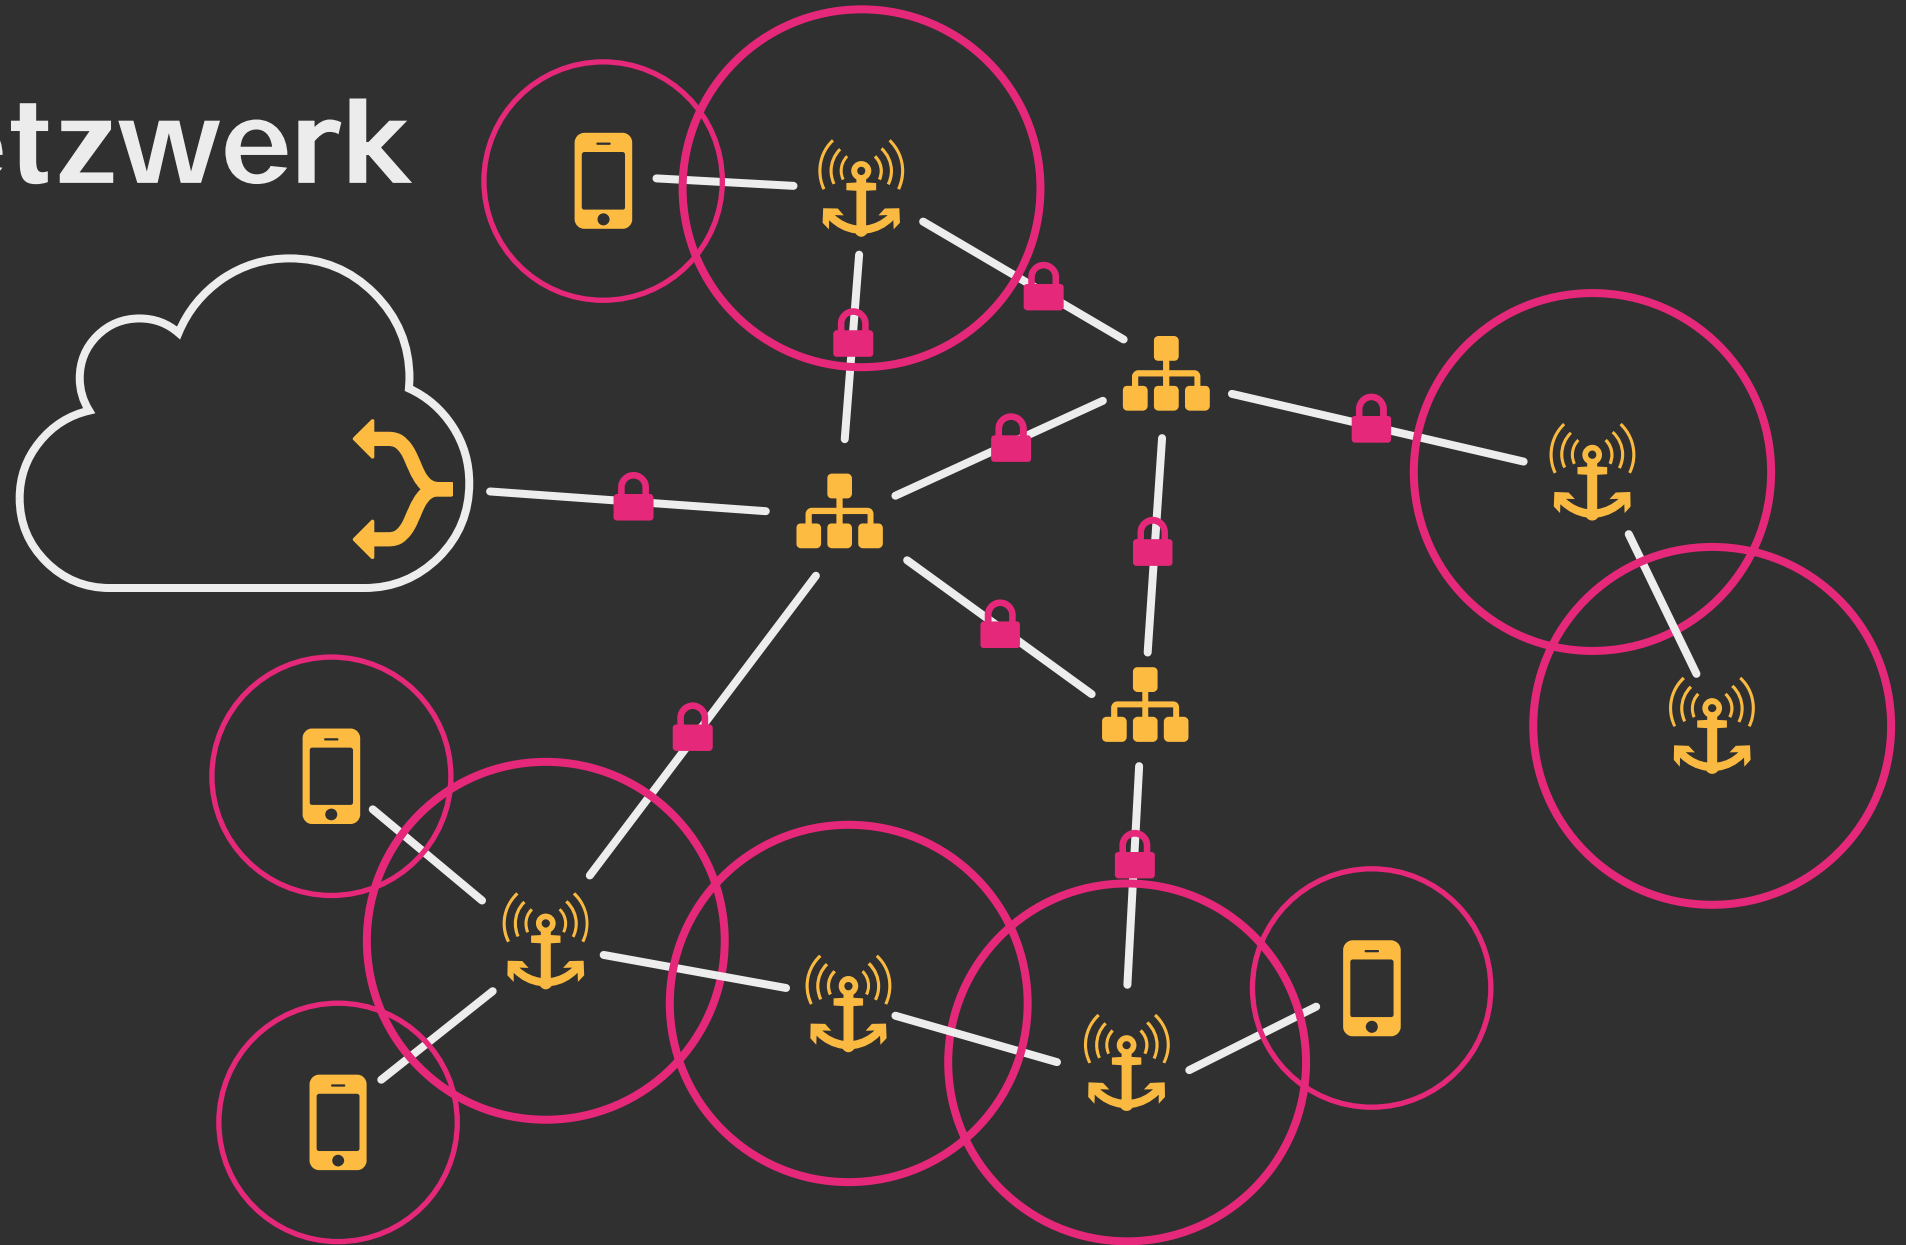

freifunk Neu Wulmstorf

hamburg.freifunk.net

Was ist freifunk?

- 📶 Initiative für freie, offene, kostenlose Netzwerke
- 📶 Steht jedem offen, als Nutzer oder Anbieter
- 📶 Wird von den Menschen betrieben, die es nutzen
- 📶 Nicht kommerziell
- 📶 Nutzt freie, quelloffene Programme
- 📶 Netzneutral - keine Manipulation der Datenströme

Verbreitung

- 📶 An 170 Orten
- 📶 Mehr als 12.000 Zugangspunkte
- 📶 Kooperation mit Stadtverwaltungen von Arnsberg, Berlin & Lübeck

Knotenkarte

Unsere 7 Knoten
in Neu Wulmstorf

Über 700 Knoten in Hamburg

Freifunkknoten

04.05.2015

Das Netzwerk

Sicherheit

- 📶 Wie bei allen offenen WLANs, ist die Funkstrecke zum Zugangspunkt unverschlüsselt
- 📶 Wie sonst im Netz auch, sollte nach Möglichkeit Ende-zu-Ende-Verschlüsselung genutzt werden
- 📶 Freifunk und Heim- / Firmennetz sind getrennt