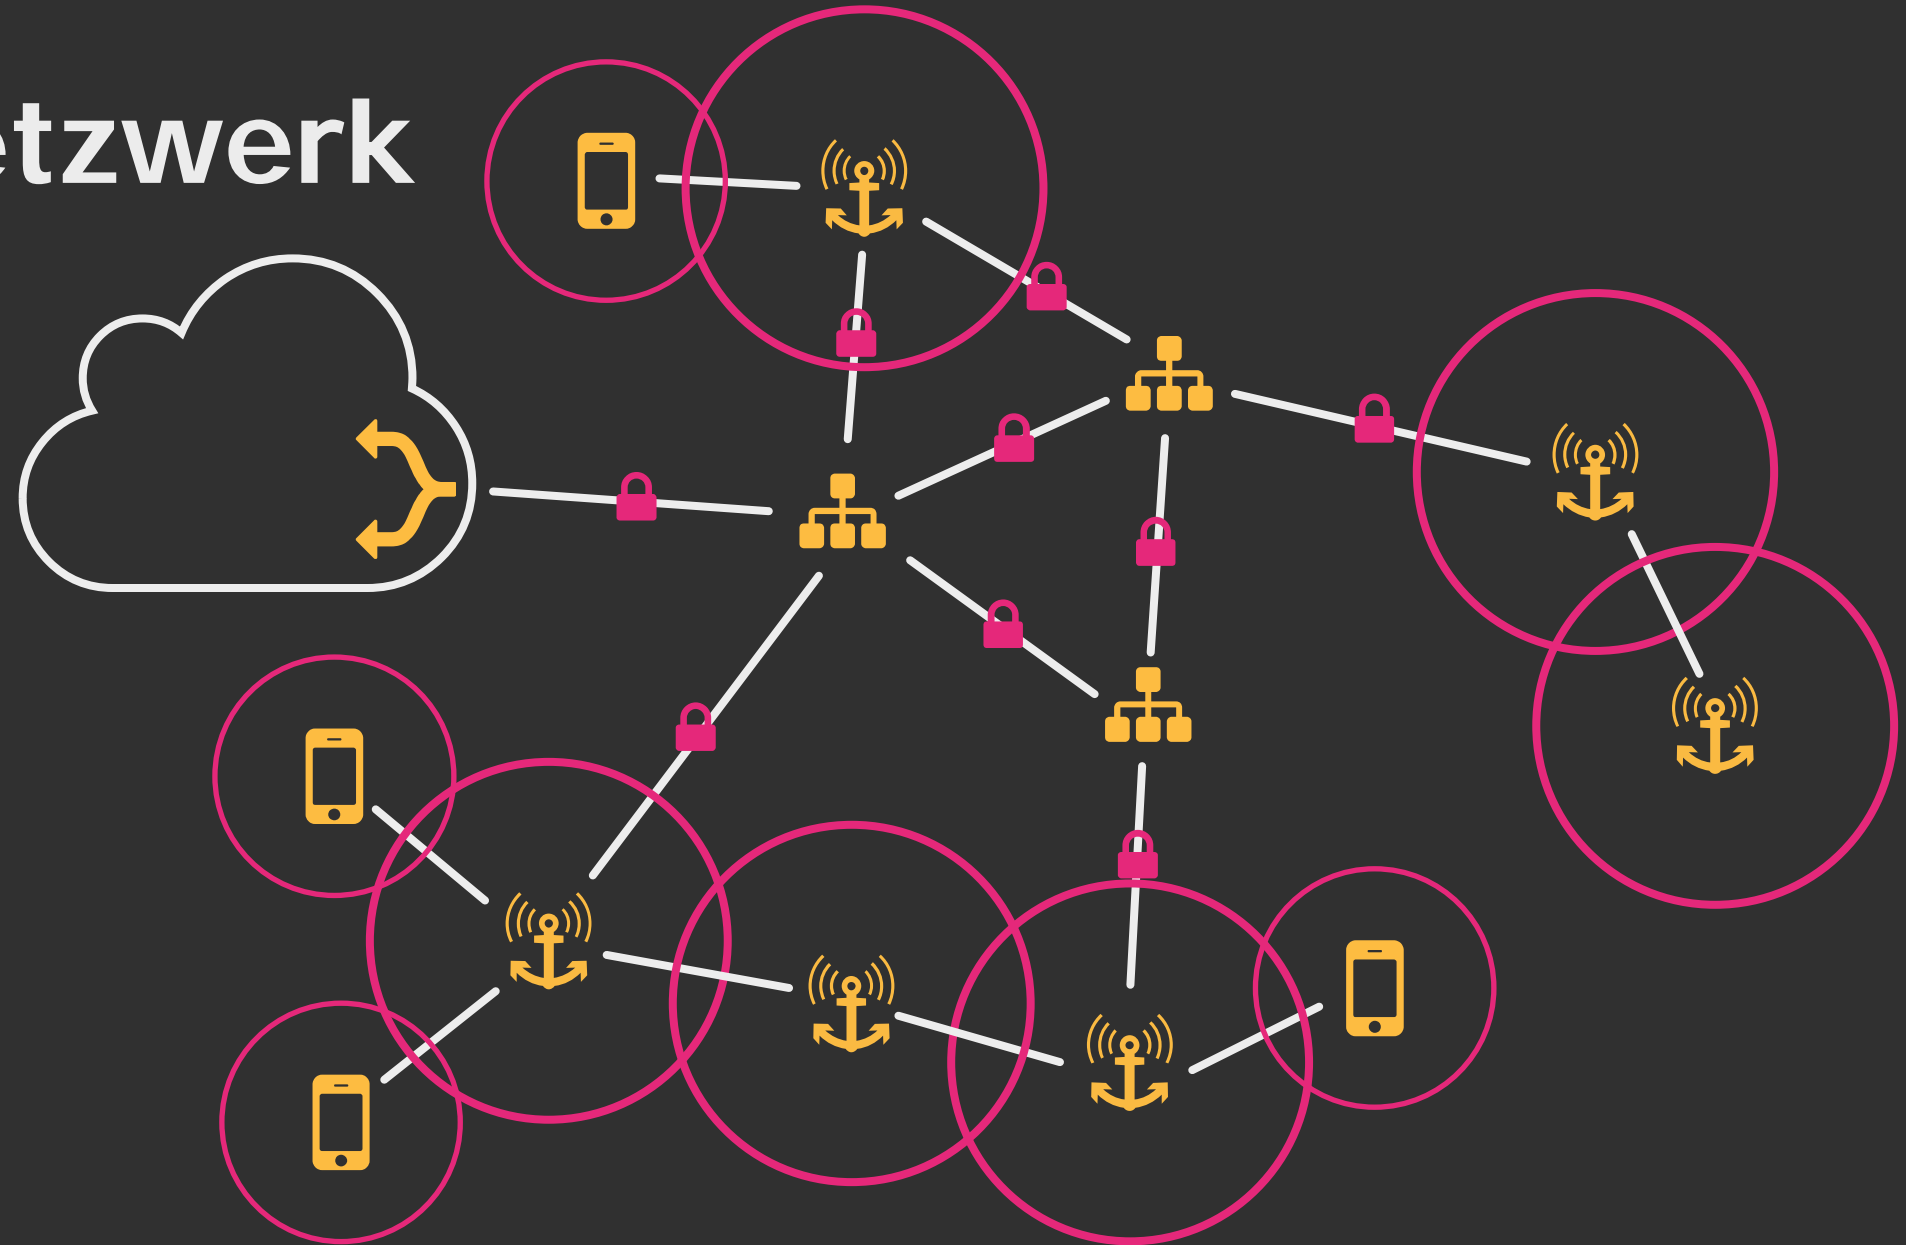

Freifunk Neu Wulmstorf

hamburg.freifunk.net

Was ist Freifunk?

- 📶 Initiative für freie, offene, kostenlose Netzwerke
- 📶 Steht jedem offen, als Nutzer oder Anbieter
- 📶 Wird von den Menschen betrieben, die es nutzen
- 📶 Nicht kommerziell
- 📶 Nutzt freie, quelloffene Programme
- 📶 Netzneutral - keine Manipulation der Datenströme

Verbreitung

- 📶 An 170 Orten
- 📶 Mehr als 12.000 Zugangspunkte
- 📶 Kooperation mit Stadtverwaltungen von Arnsberg, Berlin & Lübeck

Knotenkarte

Unsere 7 Knoten
in Neu Wulmstorf

Über 700 Knoten in Hamburg

Freifunkknoten

05.05.2015

Das Netzwerk

Beispiel: Arnsberg

- 📶 73.501 Einwohner, ca. 100 FF-Knoten
- 📶 Kommerzielle Angebote nicht finanzierbar
- 📶 2500€ Anschub durch Verkehrsverein
- 📶 Bereitstellung von städtischer IT-Infrastruktur und Gebäudedächer
- 📶 Aufbau und Betrieb durch Freiwillige
- 📶 Technische Unterstützung durch Freifunk-Verein Rheinland