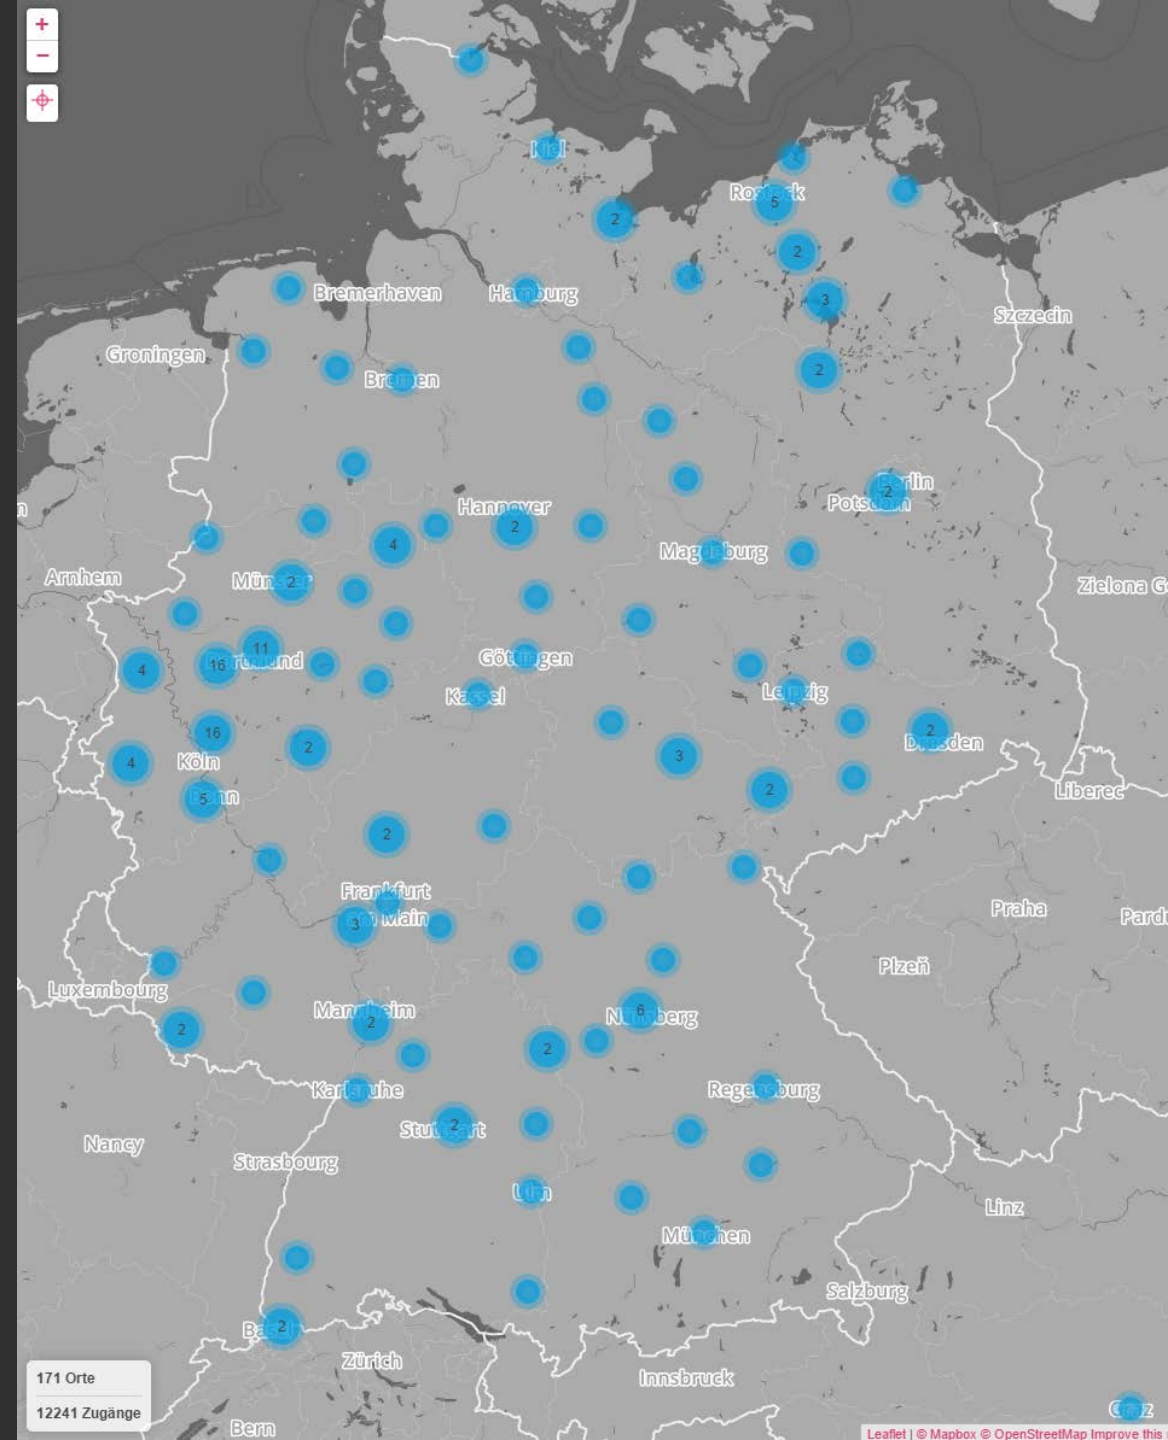

Freifunk Neu Wulmstorf

hamburg.freifunk.net

Was ist Freifunk?

- 📶 Initiative für freie, offene, kostenlose Netzwerke
- 📶 Steht jedem offen, als Nutzer oder Anbieter
- 📶 Wird von den Menschen betrieben, die es nutzen
- 📶 Nicht kommerziell
- 📶 Nutzt freie, quelloffene Programme
- 📶 Netzneutral - keine Manipulation der Datenströme

Verbreitung

- 📶 An 170 Orten
- 📶 Mehr als 12.000 Zugangspunkte
- 📶 Kooperation mit Stadtverwaltungen von Arnsberg, Berlin & Lübeck

Knotenkarte

Unsere 7 Knoten
in Neu Wulmstorf

Über 700 Knoten in Hamburg

Freifunkknoten

05.05.2015

Das Netzwerk

Beispiel: Arnsberg

- 📶 73.501 Einwohner, ca. 100 FF-Knoten
- 📶 Kommerzielle Angebote nicht finanzierbar
- 📶 2500€ Anschub durch Verkehrsverein
- 📶 Bereitstellung von städtischer IT-Infrastruktur und Gebäudedächer
- 📶 Aufbau und Betrieb durch Freiwillige
- 📶 Technische Unterstützung durch Freifunk-Verein Rheinland