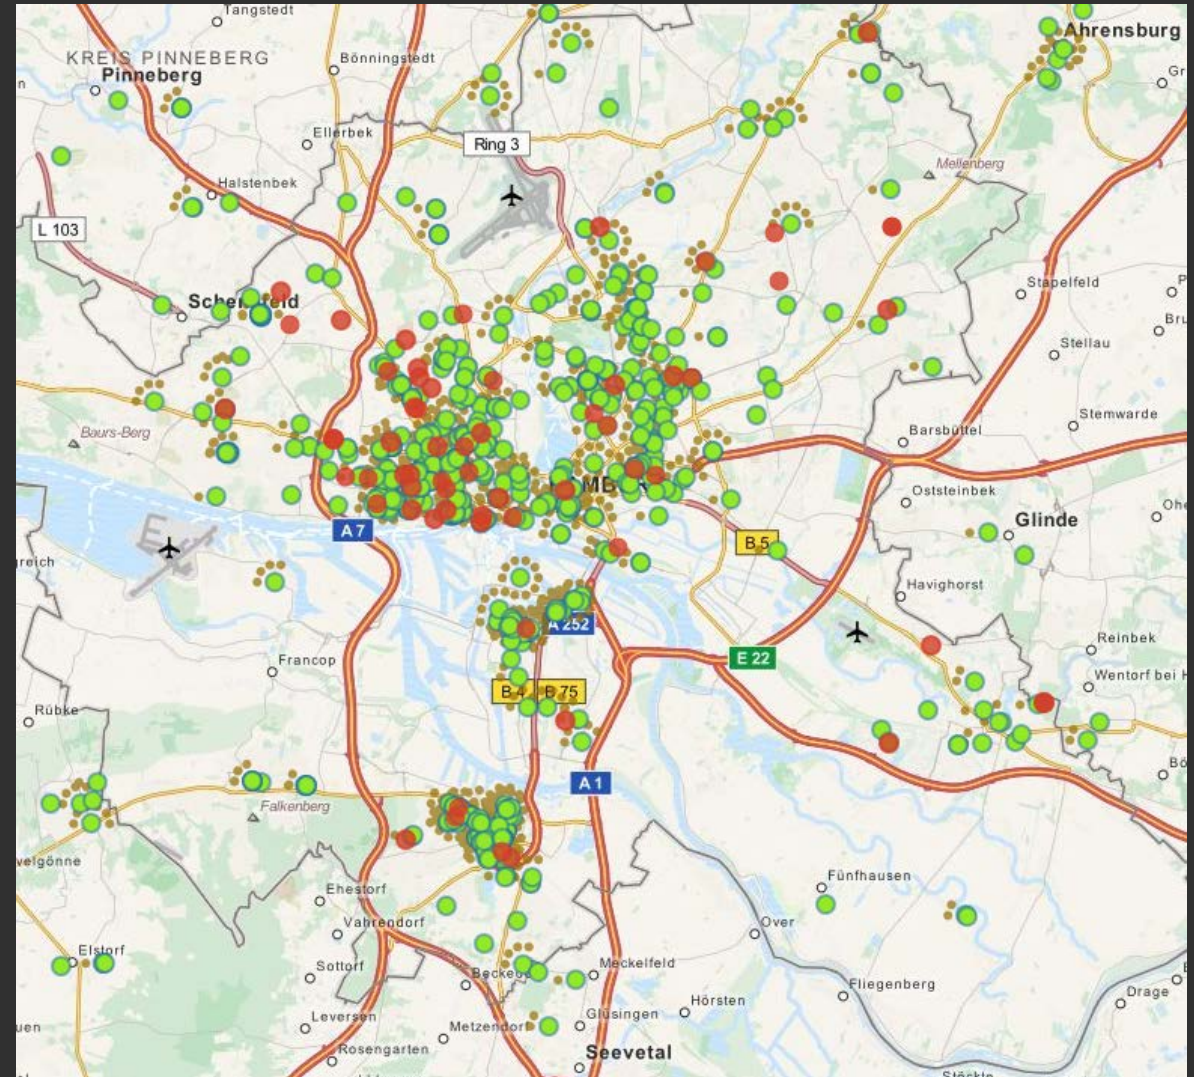

Verbreitung

- 📶 An 170 Orten
- 📶 Mehr als 12.000 Zugangspunkte
- 📶 Kooperation mit Stadtverwaltungen von Arnsberg, Berlin & Lübeck

Knotenkarte

Unsere 7 Knoten
in Neu Wulmstorf

Über 700 Knoten in Hamburg

Freifunkknoten

05.05.2015

Das Netzwerk

Beispiel: Arnsberg

- 📶 73.501 Einwohner, ca. 100 FF-Knoten
- 📶 Kommerzielle Angebote nicht finanzierbar
- 📶 2500€ Anschub durch Verkehrsverein
- 📶 Bereitstellung von städtischer IT-Infrastruktur und Gebäudedächer
- 📶 Aufbau und Betrieb durch Freiwillige
- 📶 Technische Unterstützung durch Freifunk-Verein Rheinland