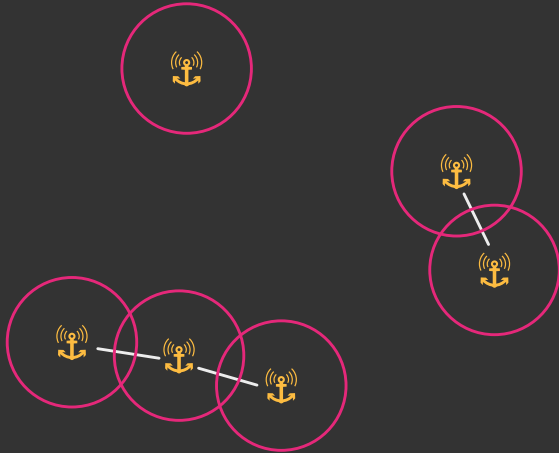

Dezentral

Unabhängig

Wo denn?

Freifunk Hamburg

-  Seit November 2012
-  Loser Zusammenschluss
-  Projekt im CCC Hamburg
-  Mehr als 900 Knoten

Wie haut dat hin?

Wie haut dat hin?

Wie haut dat hin?

So is dat!

Geht dat klar?

- ⚓ Störerhaftung
- ⚓ Verschlüsselte Verbindung zu den Gateways
- ⚓ Privatanschlüsse nicht zurückverfolgbar
- ⚓ Internetzugang der Gateways über den Freifunk Rheinland e. V. (ISP)