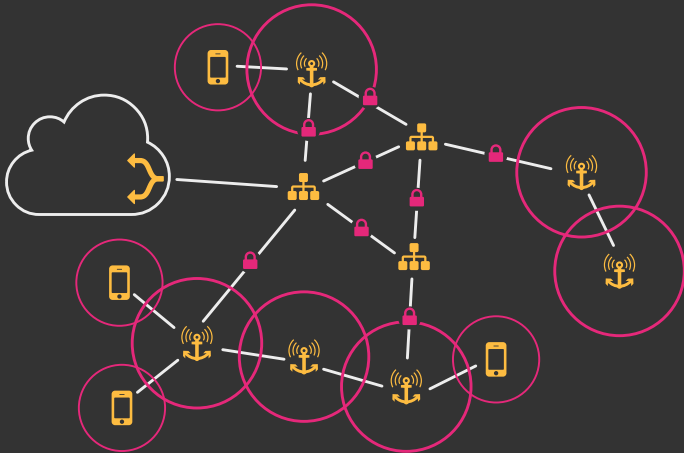

Dezentral

Unabhängig

Wo denn?

Freifunk Hamburg

-  Seit November 2012
-  Loser Zusammenschluss
-  Projekt im CCC Hamburg
-  Mehr als 900 Knoten

Wie haut dat hin?

Wie haut dat hin?

Wie haut dat hin?

So is dat!

Geht dat klar?

- ⚓ Störerhaftung
- ⚓ Verschlüsselte Verbindung zu den Gateways
- ⚓ Privatanschlüsse nicht zurückverfolgbar
- ⚓ Internetzugang der Gateways über den Freifunk Rheinland e. V. (ISP)

Wat geht?

- ⚓ Richtfunk-Backbone im Aufbau
- ⚓ Sechs Standorte stehen
- ⚓ Weitere in Planung

För de Lüüd!

Anbindung von Flüchtlingsunterkünften

Mook wat!

- 📍 Stellen Sie Router auf
- 📍 Öffentliche Gebäude für Freifunk öffnen