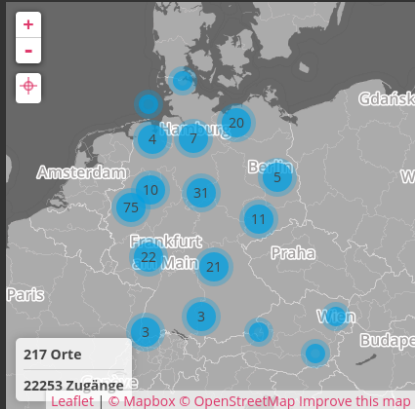

Freifunk Hamburg

hamburg.freifunk.net

Wat isn Freifunk?

- ⚓ Kommunikationsinfrastruktur
- ⚓ Community
- ⚓ User

Dat is Freifunk!

Frei

Offen

Neutral

Dezentral

Unabhängig

Wo denn?

Freifunk Hamburg

-  Seit November 2012
-  Loser Zusammenschluss
-  Projekt im CCC Hamburg
-  Mehr als 900 Knoten

Wie haut dat hin?

Wie haut dat hin?

Wie haut dat hin?