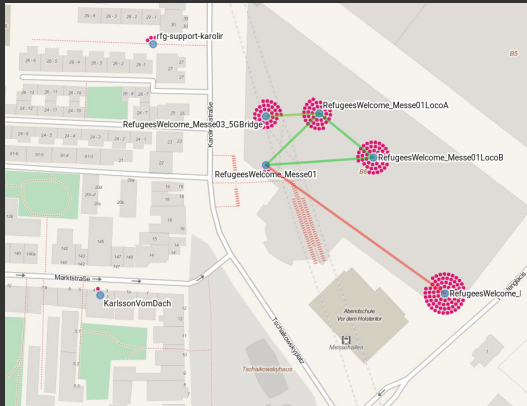

Dezentral

Unabhängig

Wo denn?

Freifunk Hamburg

-  Seit November 2012
-  Loser Zusammenschluss
-  Projekt im CCC Hamburg
-  Mehr als 900 Knoten

Wie haut dat hin?

Wie haut dat hin?

Wie haut dat hin?

So is dat!

Geht dat klar?

- ⚓ Störerhaftung
- ⚓ Verschlüsselte Verbindung zu den Gateways
- ⚓ Privatanschlüsse nicht zurückverfolgbar
- ⚓ Internetzugang der Gateways über den Freifunk Rheinland e. V. (ISP)

Wat geht?

- ⚓ Richtfunk-Backbone im Aufbau
- ⚓ Sechs Standorte stehen
- ⚓ Weitere in Planung

För de Lüüd!

Anbindung von Flüchtlingsunterkünften

Mook wat!

- 📍 Stellen Sie Router auf
- 📍 Öffentliche Gebäude für Freifunk öffnen