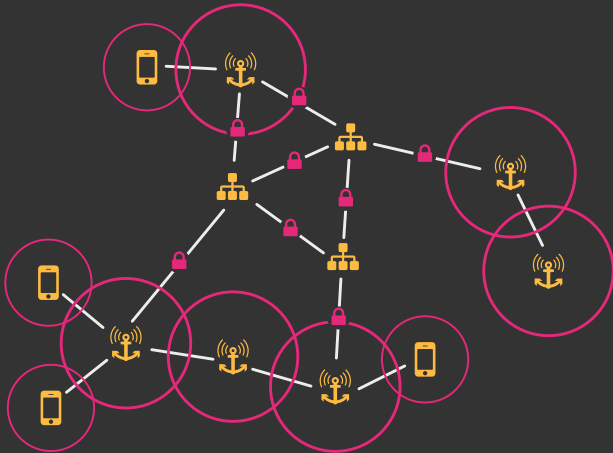

Dezentral

Unabhängig

Wo denn?

Freifunk Hamburg

-  Seit November 2012
-  Loser Zusammenschluss
-  Projekt im CCC Hamburg
-  Mehr als 900 Knoten

Wie haut dat hin?

Wie haut dat hin?

Wie haut dat hin?

So is dat!

Geht dat klar?

- ⚓ Störerhaftung
- ⚓ Verschlüsselte Verbindung zu den Gateways
- ⚓ Privatanschlüsse nicht zurückverfolgbar
- ⚓ Internetzugang der Gateways über den Freifunk Rheinland e. V. (ISP)

Wat geht?

- ⚓ Richtfunk-Backbone im Aufbau
- ⚓ Sechs Standorte stehen
- ⚓ Weitere in Planung

För de Lüüd!

Anbindung von Flüchtlingsunterkünften

Mook wat!

- 📍 Stellen Sie Router auf
- 📍 Öffentliche Gebäude für Freifunk öffnen