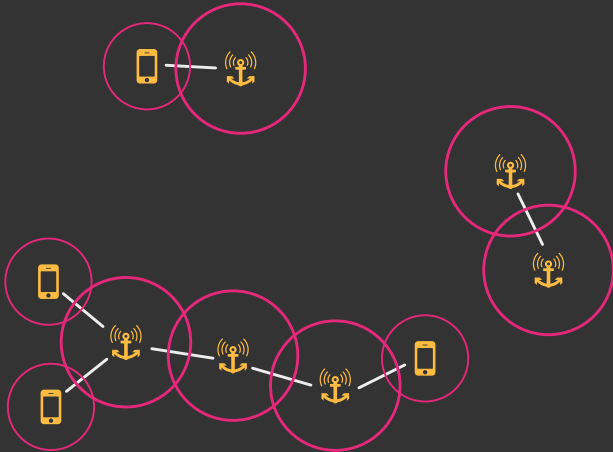

Dezentral

Unabhängig

Wo denn?

Freifunk Hamburg

-  Seit November 2012
-  Loser Zusammenschluss
-  Projekt im CCC Hamburg
-  Mehr als 900 Knoten

Wie haut dat hin?

Wie haut dat hin?

Wie haut dat hin?

So is dat!

Geht dat klar?

- ⚓ Störerhaftung
- ⚓ Verschlüsselte Verbindung zu den Gateways
- ⚓ Privatanschlüsse nicht zurückverfolgbar
- ⚓ Internetzugang der Gateways über den Freifunk Rheinland e. V. (ISP)

Wat geht?

- ⚓ Richtfunk-Backbone im Aufbau
- ⚓ Sechs Standorte stehen
- ⚓ Weitere in Planung

För de Lüüd!

Anbindung von Flüchtlingsunterkünften

Mook wat!

- 📍 Stellen Sie Router auf
- 📍 Öffentliche Gebäude für Freifunk öffnen